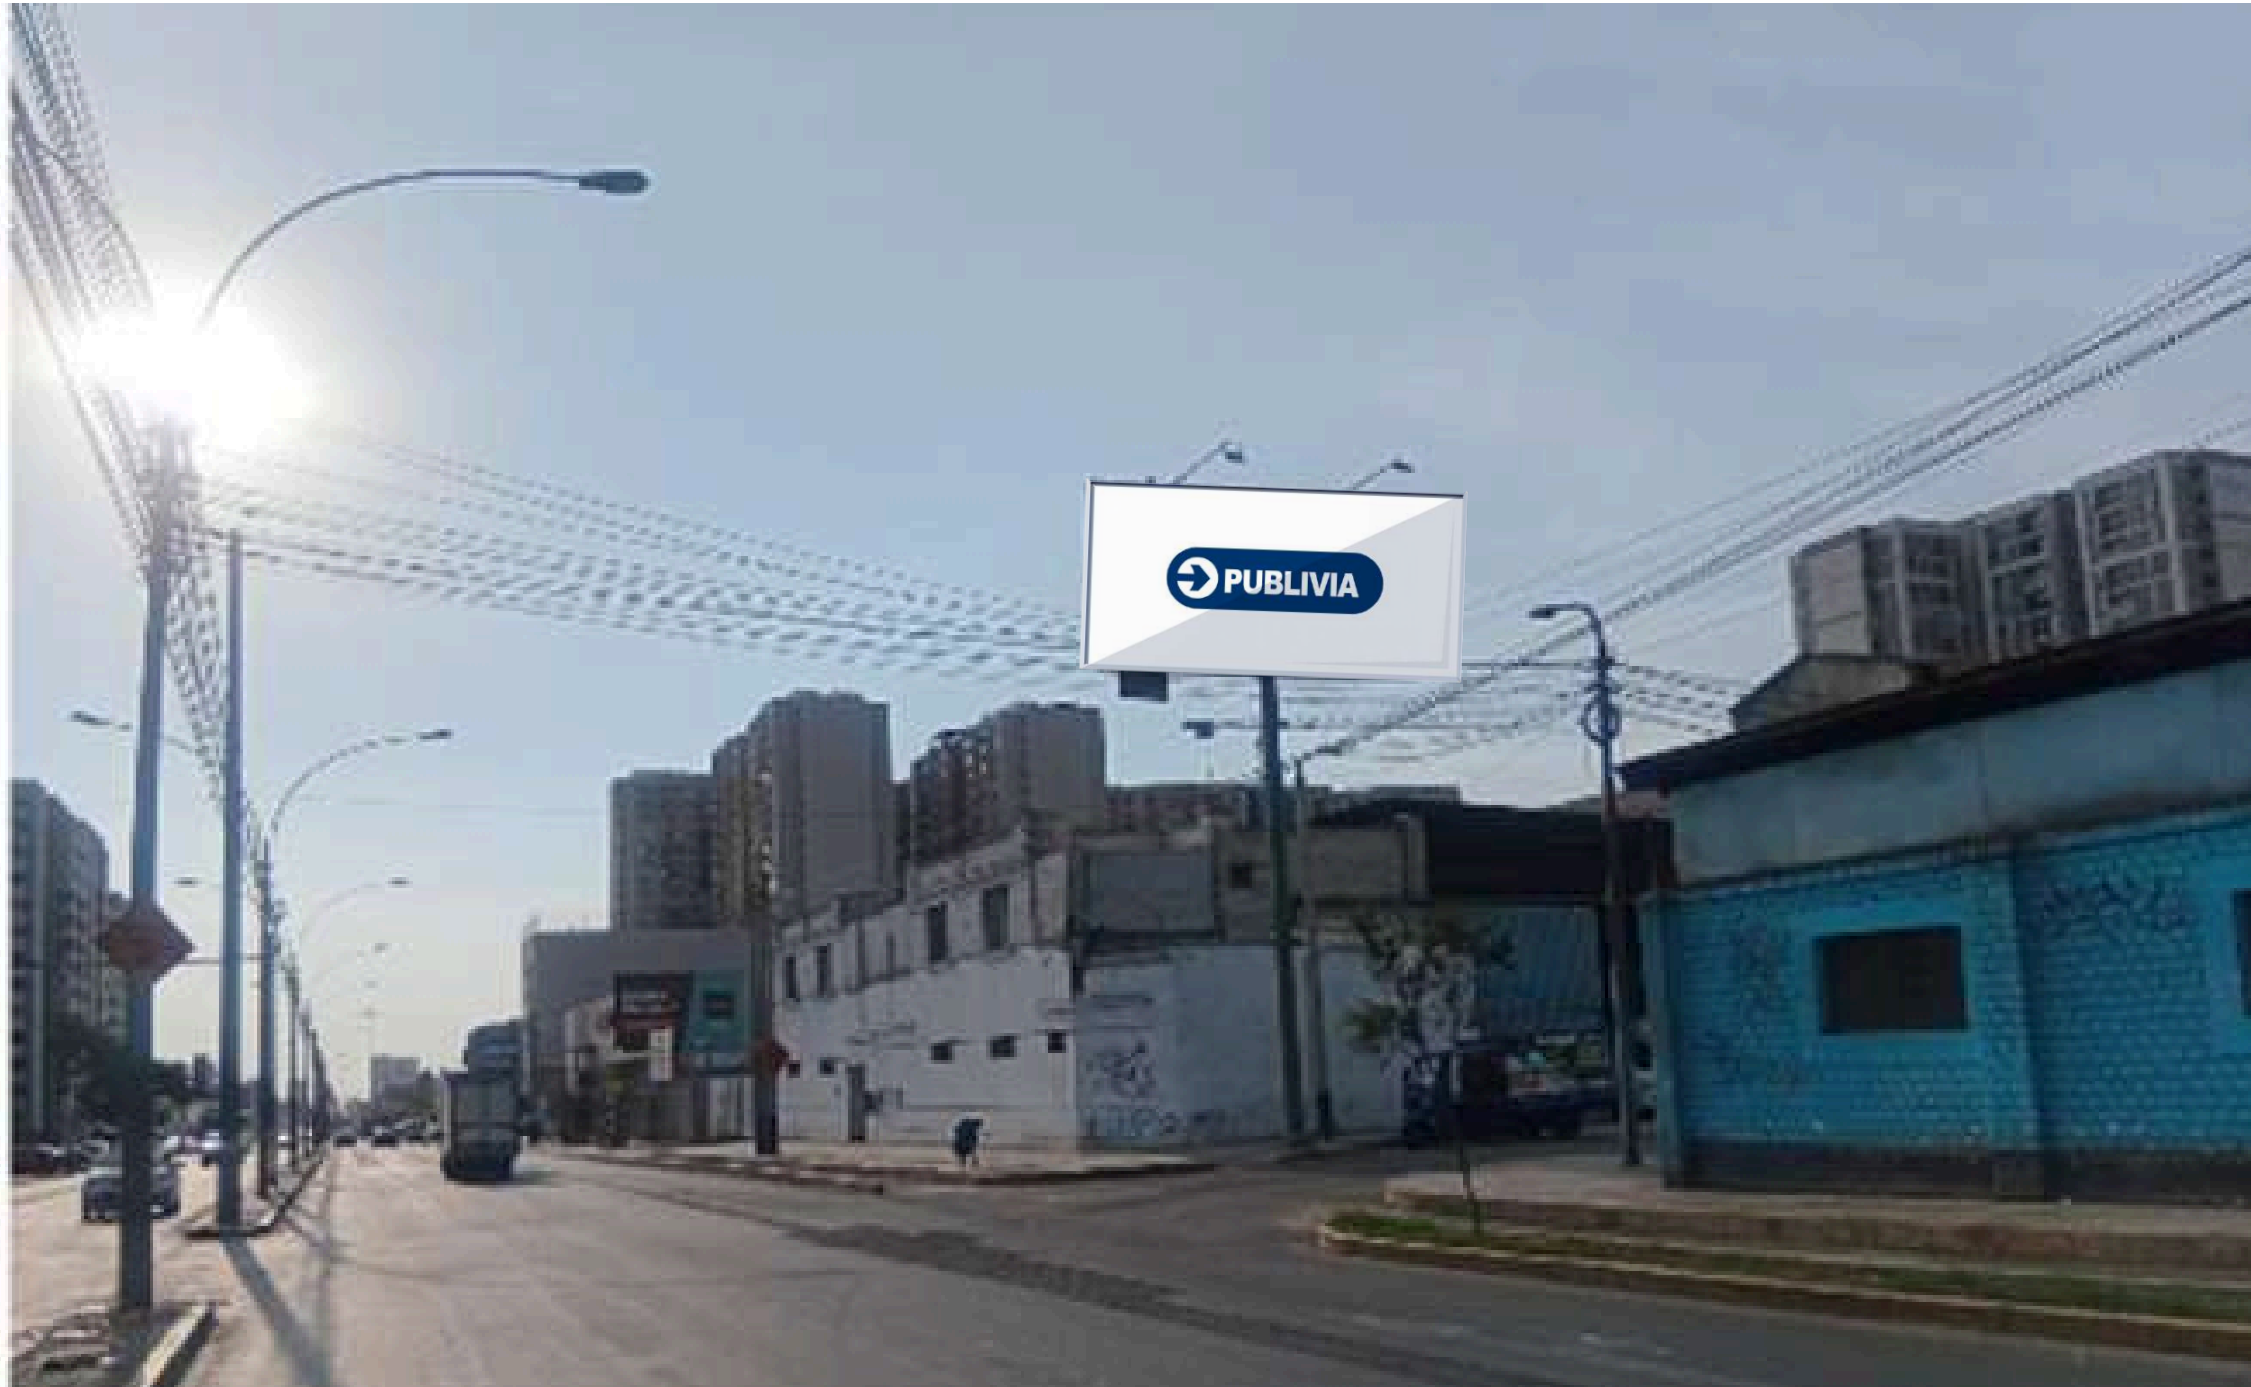

MINIPOLARES

LIMA

 **DIRECCIÓN**
AV. OSCAR R. BENAVIDES C10

CRUCE CON:
CA. RICARDO TRENEMANN

 **REFERENCIA**
AV. TINGO MARIA

 **MEDIDA (M)**
7.00 X 3.50

 **ILUMINACIÓN: SI**

LADO: L1 SENTIDO: DE LIMA AL CALLAO

[VER EN
GOOGLE MAPS](#)

LIMA

 **DIRECCIÓN**
AV. OSCAR R. BENAVIDES C10

CRUCE CON:
CA. RICARDO TRENEMANN

 **REFERENCIA**
AV. TINGO MARIA

 **MEDIDA (M)**
7.00 X 3.50

 **ILUMINACIÓN: SI**

LADO: L2 SENTIDO: DEL CALLAO A LIMA

[VER EN
GOOGLE MAPS](#)

LIMA

 DIRECCIÓN
AV. REPUBLICA DE
ARGENTINA C10
CRUCE CON:
CA. RICARDO TRENEMANN

 REFERENCIA
GRIFO PECSA

 MEDIDA (M)
7.00 X 3.50

 ILUMINACIÓN: NO

LADO: L1 SENTIDO: DEL CALLAO A LIMA

[VER EN
GOOGLE MAPS](#)

LIMA

 **DIRECCIÓN**
AV. REPUBLICA DE
ARGENTINA C10
CRUCE CON:
CA. RICARDO TRENEMANN

 **REFERENCIA**
GRIFO PECSA

 **MEDIDA (M)**
7.00 X 3.50

 **ILUMINACIÓN: NO**

LADO: L2 SENTIDO: DE LIMA AL CALLAO

[VER EN
GOOGLE MAPS](#)